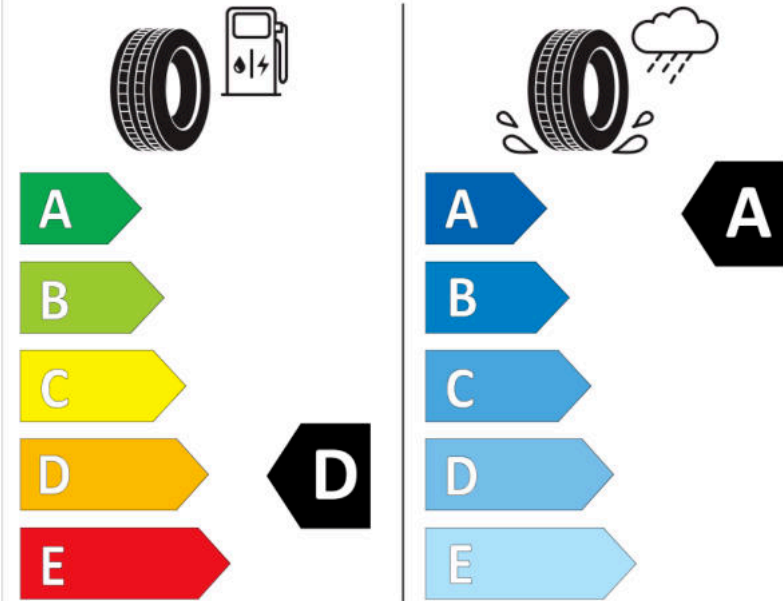

Δελτίο Πληροφοριών Προϊόντος

ΚΑΝΟΝΙΣΜΟΣ (ΕΕ) 2020/740

Μάρκα	MICHELIN
Εμπορική ονομασία	PILOT SPORT 4
Αναγνωριστικό μοντέλου	316051
Διάσταση	255/35ZR18
Δείκτης ικανότητας φόρτωσης	94
Σύμβολο κατηγορίας ταχύτητας	Y
Κατηγορία ως προς την εξοικονόμηση καυσίμου	D
Κατηγορία ως προς την πρόσφυση του ελαστικού σε υγρό οδόστρωμα	A
Κατηγορία εξωτερικού θορύβου κύλισης	B
Τιμή εξωτερικού θορύβου κύλισης	72 dB
Ελαστικό για χρήση σε συνθήκες έντονης χιονόπτωσης	Όχι
Ελαστικό πρόσφυσης στον πάγο	Όχι
Ημερομηνία έναρξης παραγωγής	37/19
Ημερομηνία λήξης παραγωγής	
Κατηγορία Φορτίου	XL
Επιπλέον πληροφορίες	255/35ZR18 94Y XL TL PILOT SPORT 4 ZP MI

ENERG

MICHELIN

316051

255/35ZR18 94 Y XL

C1