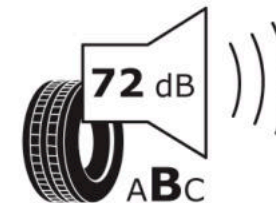

ENERG

MICHELIN

316051

255/35ZR18 94 Y XL

C1